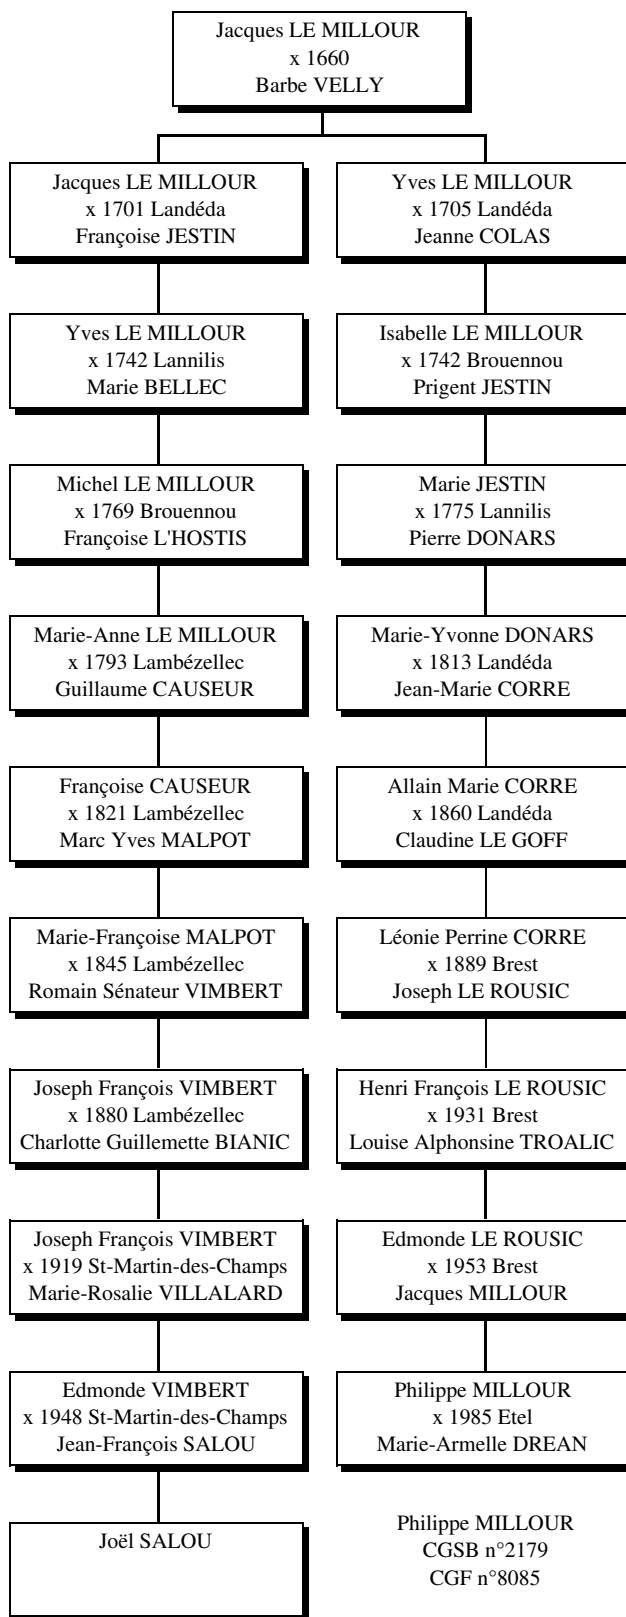

Cousinages MILLOUR (Landéda)

Joël SALOU
CGF n°2342